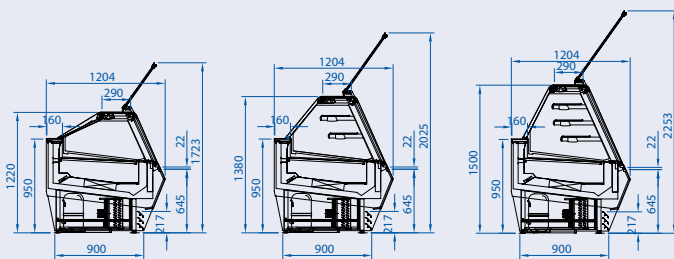

Vetrine pasticceria
Pastry cabinet

Modello | Model	Dimensioni | Dimensions		Imballo | Packaging		Temperatura prodotto vasca EN44 1-5 Well product temperature EN44 1-5	Potenza | Power output		Classe climatica N° Climate class N° (C°/°F/°R)	Sbrinatorio auto/elett. Automatic electric defrost	Unità di controllo elettronica Electronic control unit	Fluido refrigerante R404A R404A refrigerant gas	Tendina avvolgibile Roller blind
						Compressore ermetico | Hermetic compressor						
	Lungh. x prof. x alt. (LxPxH) length x depth x height (LxDxH) (mm)	Peso netto Net weight (kg)	Imballo (LxPxH) Packaging (LxDxH) (mm)	Peso lordo Gross weight (kg)		Tensione Supply (V/Hz)	Regime Output (kW)					
● di serie | standard												
Power 100	1140x 1204x 1380 1500	235 245 255	1240x 1281x 1538 1657	275 285 295	+2/+4°C	230/1/50	0,66	4+(32/60)	●	●	●	●
Power 160	1645x 1204x 1380 1500	325 335 345	1745x 1281x 1538 1657	370 380 390	+2/+4°C	230/1/50	0,85	4+(32/60)	●	●	●	●
Power 200	2180x 1204x 1380 1500	390 400 410	2210x 1281x 1538 1657	460 470 480	+2/+4°C	230/1/50	1,10	4+(32/60)	●	●	●	●
Power 45° AP	1967x 1204x 1380 ----	325 335 ----	1990x 1370x 1538 ----	370 380 ----	+2/+4°C	230/1/50	0,66	4+(32/60)	●	●	●	●
Power 45° CH	1885x 1204x 1380 ----	325 335 ----	1945x 1370x 1538 ----	370 380 ----	+2/+4°C	230/1/50	0,66	4+(32/60)	●	●	●	●

Vetrine | Cabinet

Refrigerazione ventilata o ventilata soft
Ventilated or soft ventilated refrigeration